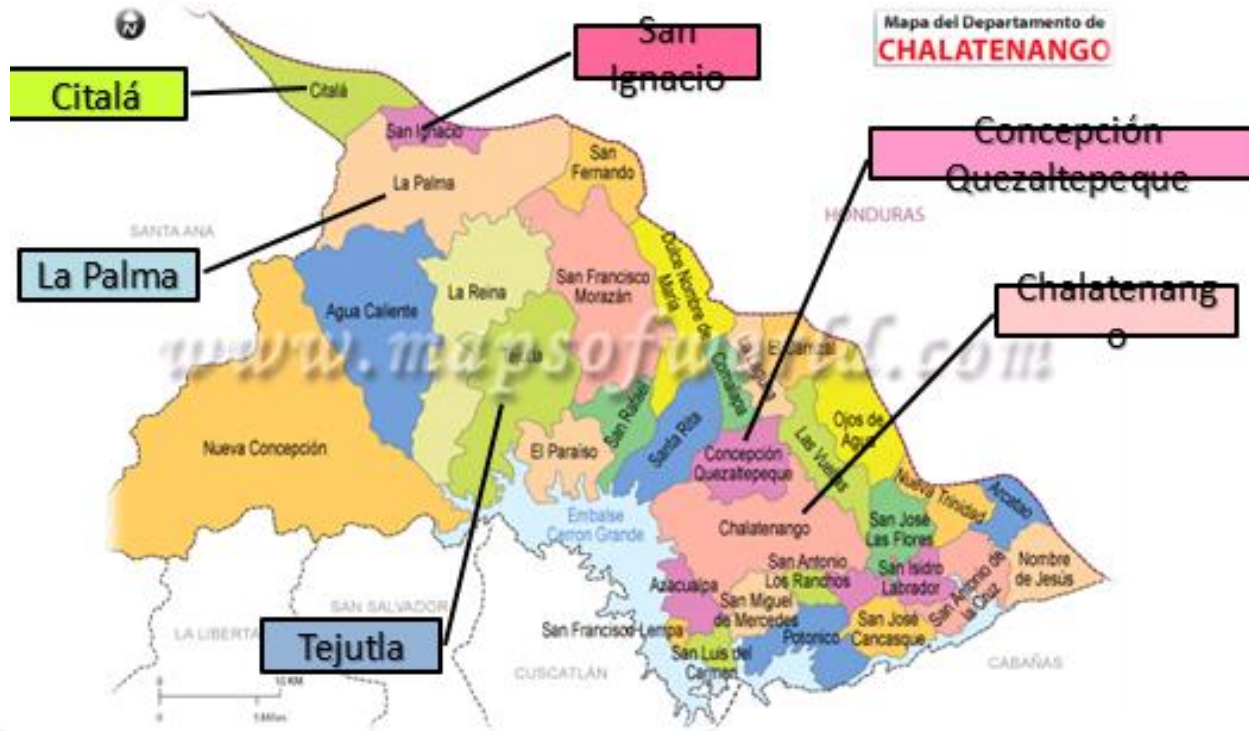

POBLACIÓN HSH/ CCPI San Salvador