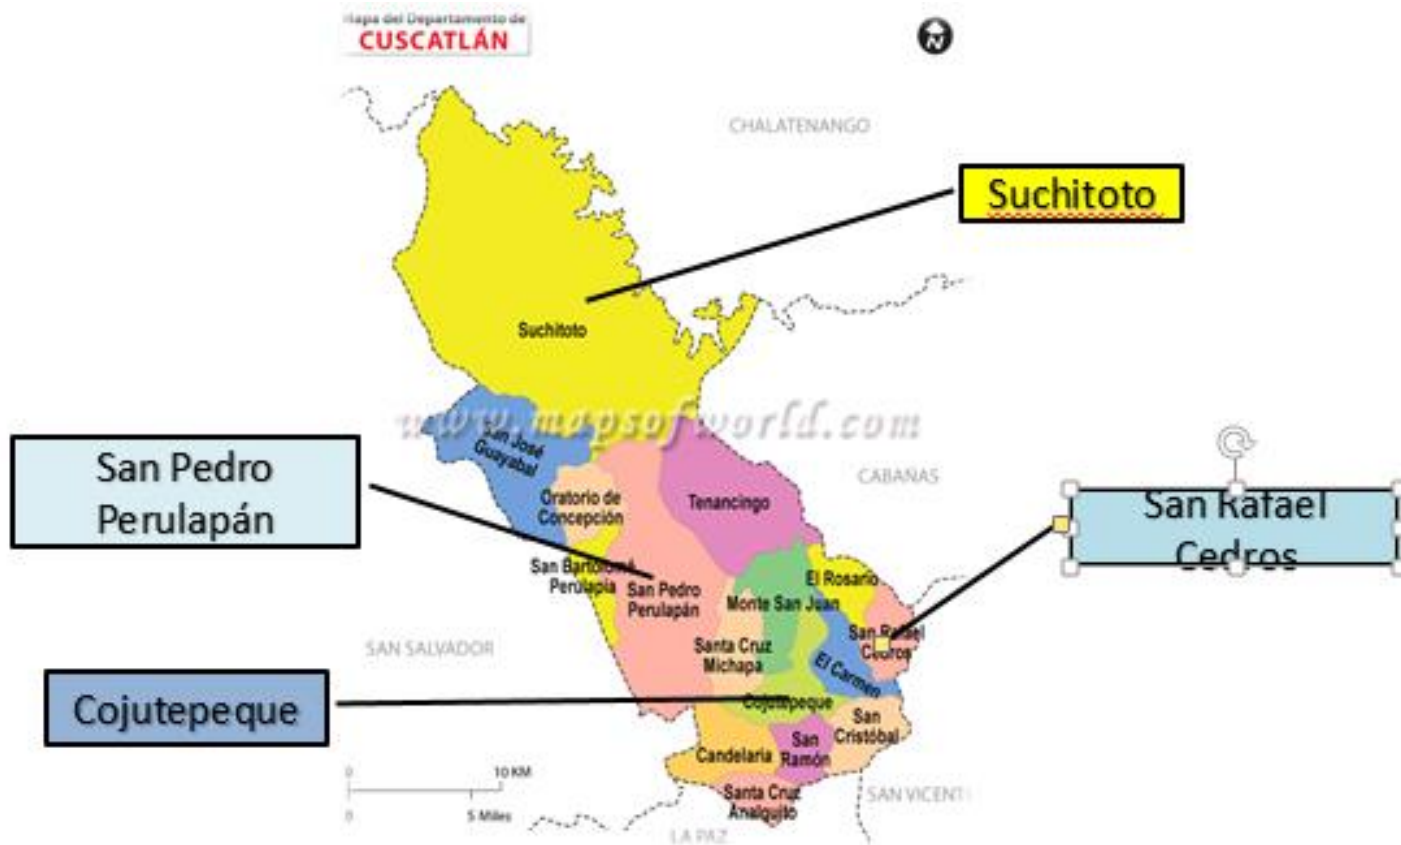

HSH/ CCPI San Salvador